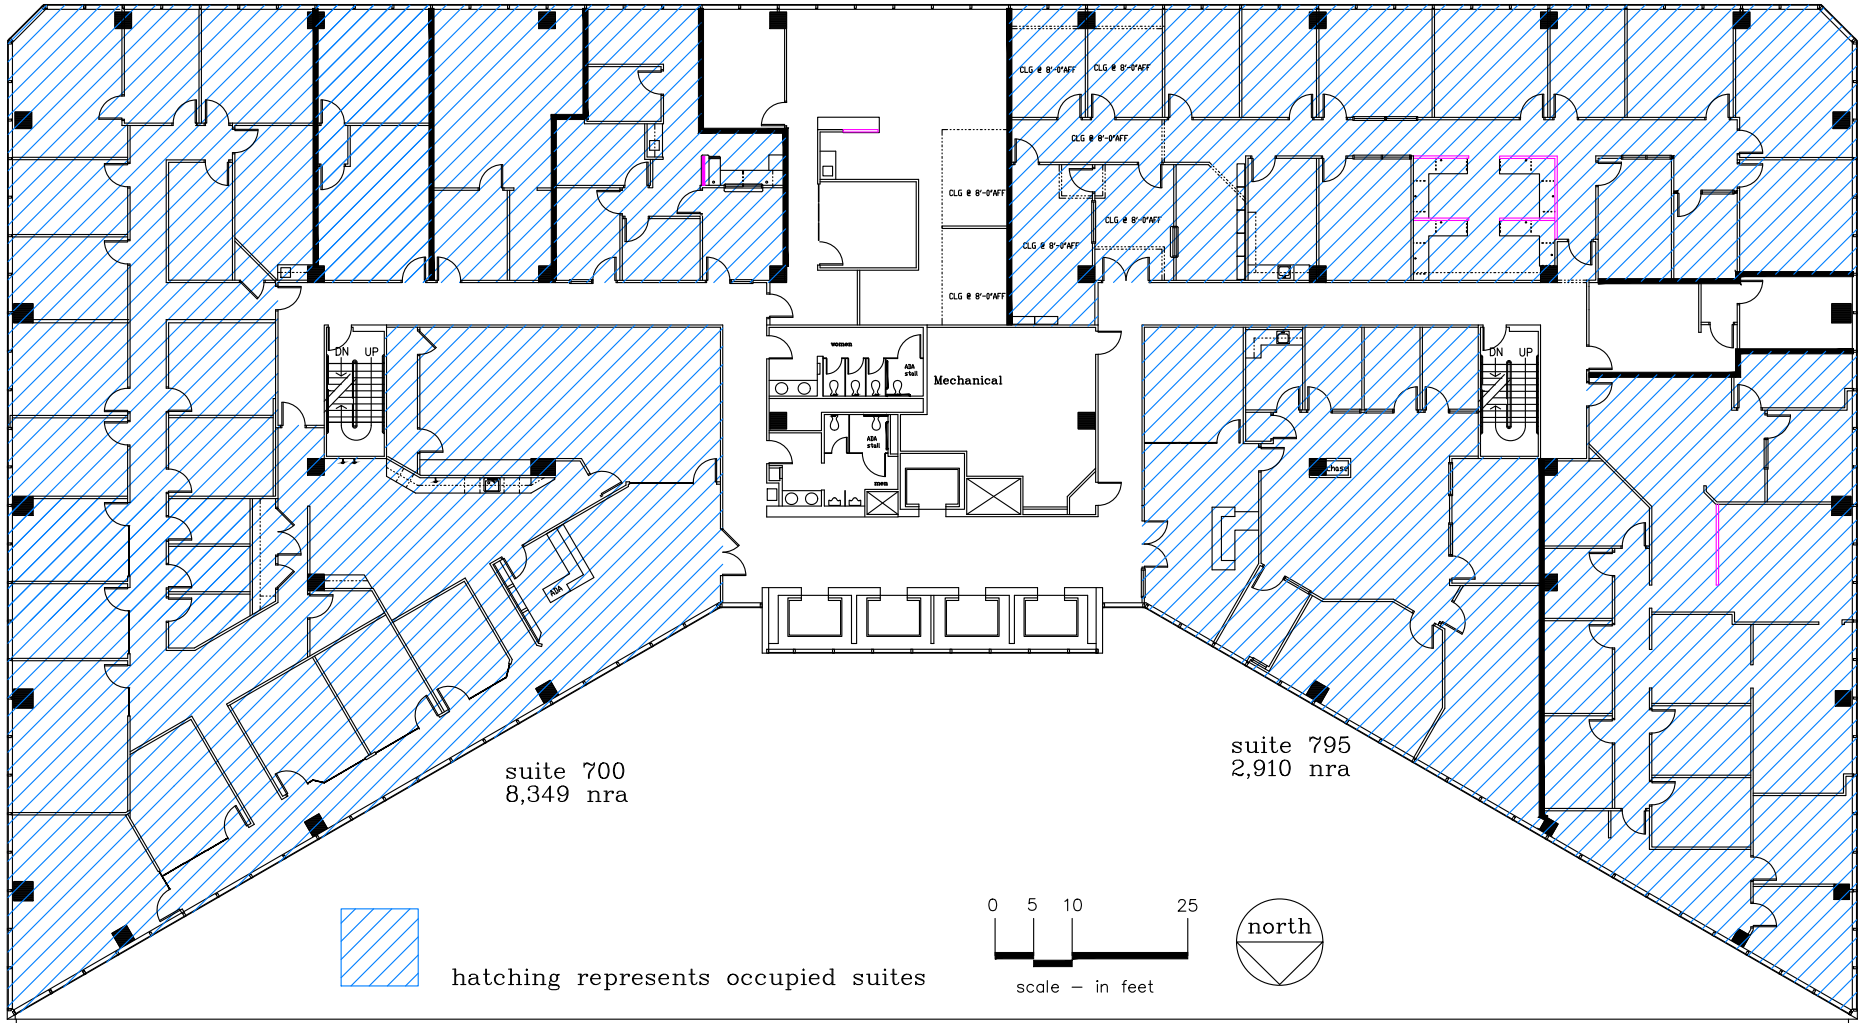

suite 740
620 nra

suite 735
727 nra

suite 730
968 nra

suite 702
1,617 nra

suite 770
4,592 nra

Leasing:
Brad Sinclair
713-209-5965
bsinclair@madisonmarquette.com

5177 RICHMOND AVENUE

Level 7